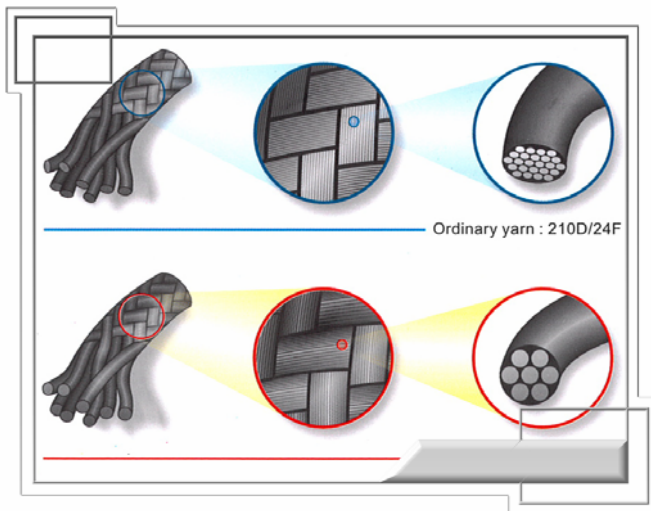

Hi7tech[®]
Hi-tech seven tuna net

Nous disposons d'un stock permanent de tresse noire goudronnée "Hi7Tech" adaptée à la pêche au thon dans les tailles suivantes:

We get a permanent stock of "Hi7Tech" black tared twine, specific for tuna vessels, for these sizes :